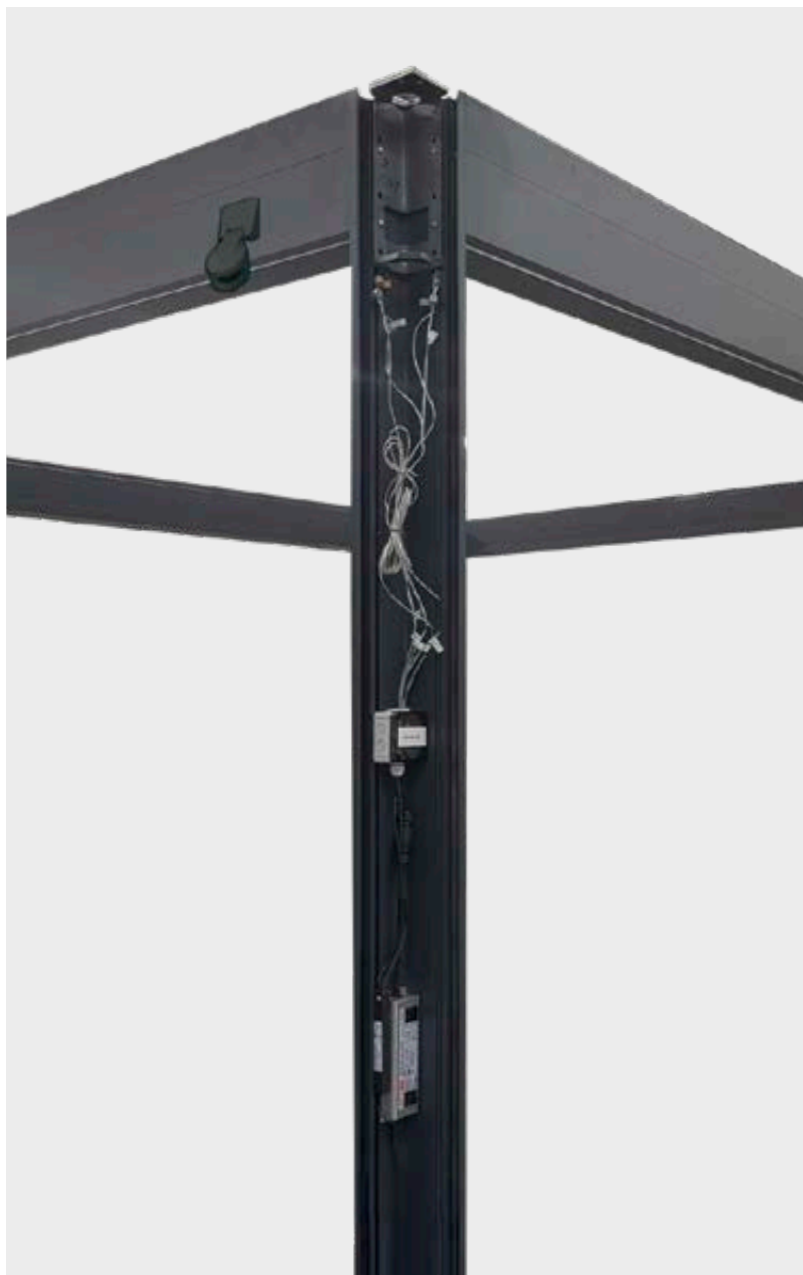

UNE SIGNATURE TECHNIQUE

POTEAU DÉDIÉ POUR L'APPORT ÉLECTRIQUE

- Éclairage LEDs intégré (en option)
- Capteur de mouvement avec temporisation de l'allumage réglable de 5 sec à 30 min, distance de détection réglable jusqu'à 12 m et réglage de la luminosité
- Point de commande extérieur possible
- Possibilité de mettre des prises électriques dans les poteaux