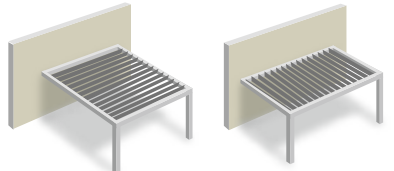

1 module

Parallèle à la façade

L 4 m x A 5.9 m x H 3 m

Perpendiculaire à la façade

L 5.9 m x A 4 m x H 3 m