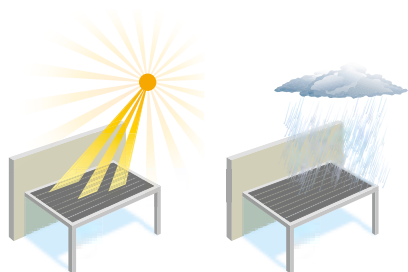

UNE PERGOLA BIOCLIMATIQUE... C'EST QUOI?

Une pergola bioclimatique est un type de pergola qui permet de profiter de l'extérieur tout en se protégeant des rayons du soleil ou de la pluie.

La toiture est constituée de lames orientables motorisées qui peuvent s'incliner pour réguler l'ensoleillement tout en laissant passer la lumière naturelle et l'air ou se fermer pour protéger des intempéries.

Les pergolas bioclimatiques peuvent être utilisées pour couvrir des terrasses, des patios, des piscines, etc... Il y a toujours une configuration adaptée au besoin !

Installer une pergola bioclimatique adossée à vos baies vitrées, c'est aussi contribuer au confort d'été en limitant les apports solaires.

Nos pergolas bioclimatiques Eclipse® sont fabriquées en aluminium, un matériau ultra résistant recyclable à l'infini et personnalisable dans un très grand choix de coloris.

Elles peuvent être équipées d'éclairage et de stores verticaux latéraux motorisés pour améliorer le confort.

LA PERGOLA BIOCLIMATIQUE, L'ASSURANCE D'UN CONFORT OPTIMAL EN TOUTES CIRCONSTANCES

PROTECTION TOTALE

Protection solaire - Protection contre les intempéries