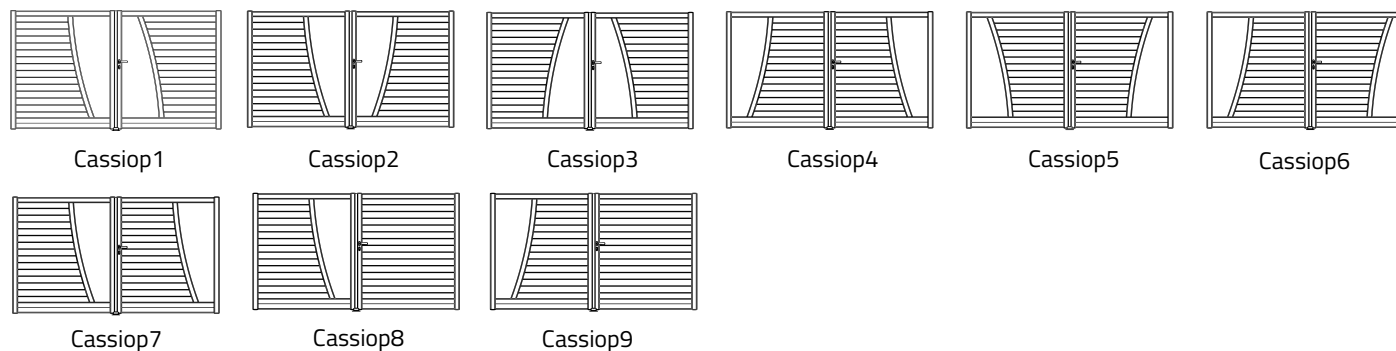

LES CONTEMPORAINS Cassiopée

DESRIPTIF TECHNIQUE

- Thermolaquage garanti jusqu'à 25 ans*

Battant :

- Largeur maxi jusqu'à 6,00 m
- Hauteur maxi jusqu'à 2,00 m

Coulissant :

- Largeur maxi jusqu'à 6,00 m
- Hauteur maxi jusqu'à 2,00 m
- Hauteur des lames : 100 mm à 340 mm
- Epaisseur des montants : 60 mm (pour le moteur intégré : 115 mm)
- Epaisseur du panneau lames : 20 mm

*Dans le respect de conditions d'entretien.
Le guide d'entretien est disponible sur notre site internet :
installux-aluminium.com

PLUS PRODUIT

- Combine discrétion et transparence
- Sécurité optimale

LES CONSEILS DE VOTRE ARTISAN

- Motorisable
- Battant ou coulissant
- Possibilité aspect 2 vantaux pour la version coulissante
- Dimensions adaptées à votre entrée
- Remplissage au choix des zones ajourées en lames horizontales ou tôle à perforations rondes ou carrées
- Portillon et clôture coordonnés

Je choisis ma déclinaison