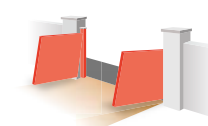

Il existe deux types d'ouverture :

Battante

Ouverture de 90° à 180° sur l'intérieur

- Pour une configuration standard ouverture à 90°
- Possibilité d'ouverture qui peut aller de 90° à 180° selon le type de pose et environnement

Ouverture deux tiers / un tiers

- Permet une ouverture piéton (sur 1/3 du portail) distincte du passage véhicule (ouvert sur les 2/3)

OU

Coulissante

Ouverture de droite à gauche ou de gauche à droite

- Pour une configuration latérale

Ouverture de 90° sur l'extérieur

- Pour un accès en pente
- Dans le cas d'un espace latéral réduit ne permettant pas l'installation d'un portail coulissant

Ouverture sur accès montant

- Portail équipé de gonds régulateurs de pente
- Pour une ouverture sur l'intérieur ou l'extérieur, avec un régulateur de pente (10% maximum)