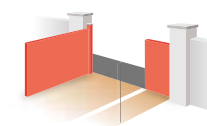

Il existe deux types d'ouverture :

Battante

Ouverture de 90° à 180° sur l'intérieur

- Pour une configuration standard ouverture à 90°
- Possibilité d'ouverture qui peut aller de 90° à 180° selon le type de pose et environnement

Ouverture deux tiers / un tiers

- Permet une ouverture piéton (sur 1/3 du portail) distincte du passage véhicule (ouvert sur les 2/3)

OU

Coulissante

Ouverture de droite à gauche ou de gauche à droite

- Pour une configuration latérale