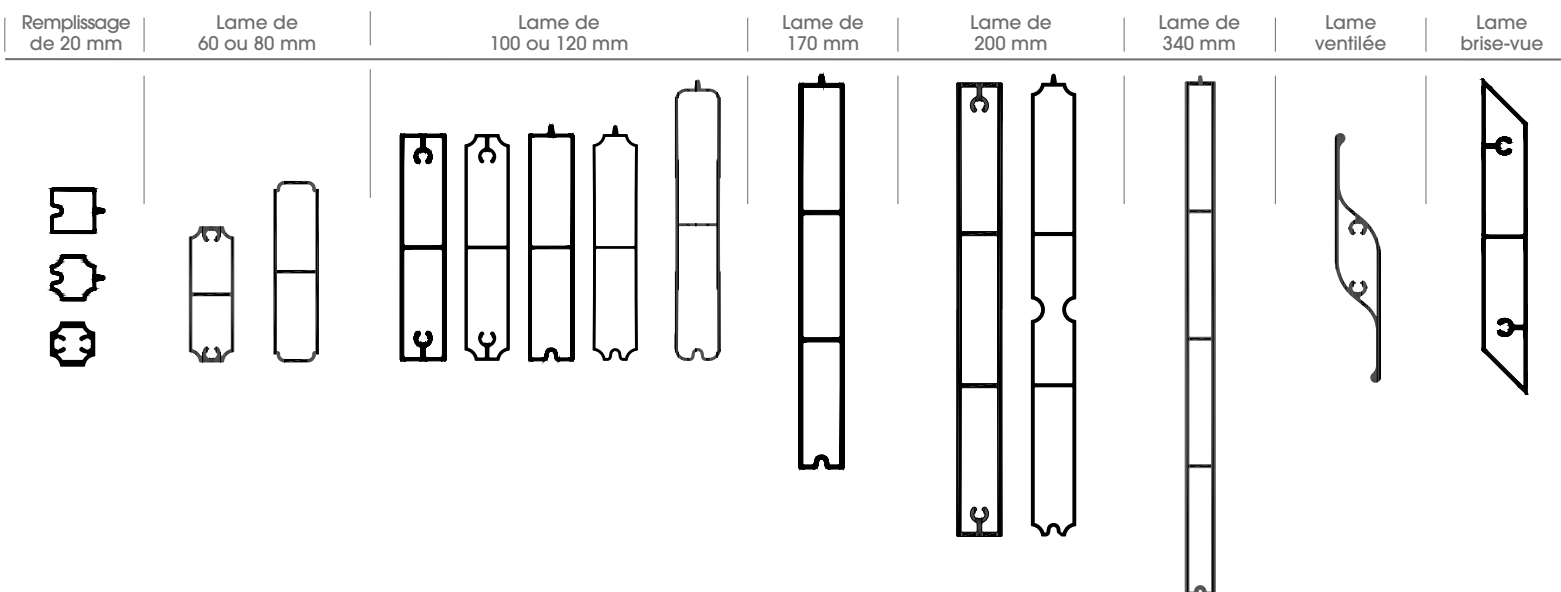

LAMES & REPLISSAGES

AVIS D'EXPERT

Optez pour les traverses :
chapeau de gendarme cintré
et/ ou bombée cintré