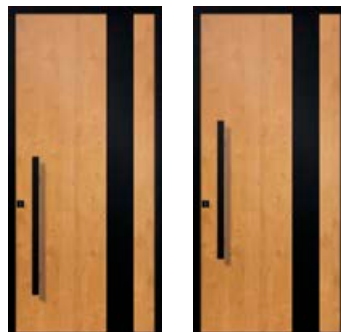

BÂTON DE TIRAGE EN POSITION BASSE OU CENTRÉE, AU CHOIX