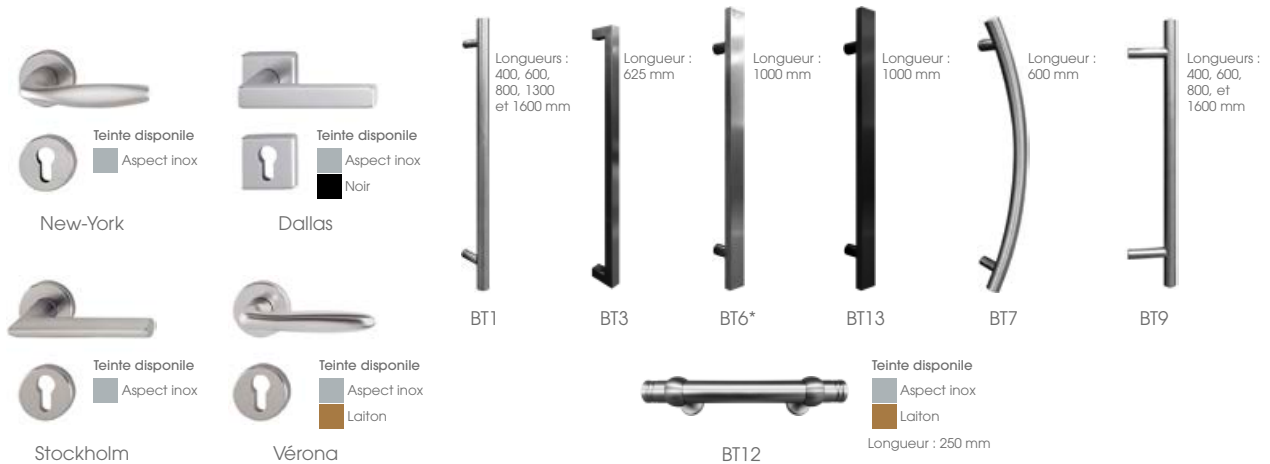

Les certifications thermolaquage

Qualilaquage
Traitement de surface de l'aluminium
Certifié AL-025

Les labels Qualilaquage et Qualimarine attestent de la haute durabilité de la tenue des couleurs thermolaquées.

Nos teintes sont réalisées à partir de poudres classe 1 et classe 2*, de qualité supérieure.

Qualimarine
Aluminium Laqué Haute Qualité
Certifié QM-072

*Teintes garanties jusqu'à 20 ans avec un entretien conforme aux recommandations de votre artisan.

Pour une couleur hors standard, demandez conseil à votre artisan
Les couleurs présentées sont seulement un extrait de l'offre disponible

04

Je choisis mon design & mes finitions

DESIGN DES POIGNÉES

*Le bâton BT6 n'est disponible qu'avec les modèles ARGOS (obligatoire), STELLAIRE (obligatoire), AMANDE (option), PARME (option), PYRITE 6 (option) et SODALITE 8 (option)