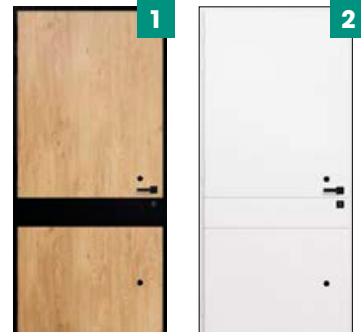

TECK
Décor thermolaqué noir inclus et
bâton de tirage
BT13 (1000 mm) noir en option

WENGE
Décor thermolaqué noir
et poignée noire inclus

BÂTON DE TIRAGE EN POSITION BASSE OU CENTRÉE, AU CHOIX

FACE INTÉRIEURE : 2 CHOIX POSSIBLES